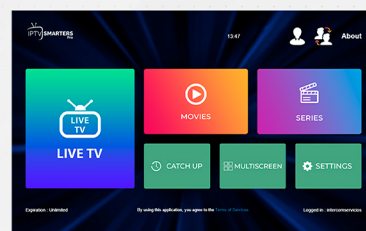

INICIA SESIÓN

Al finalizar la instalación, abra la aplicación y complete los siguientes datos:

Enter Your Login Details

Any Name

Username

Password

`http://url_here.com:port`

LIST USERS ADD USER

Colocar cualquier nombre.

Usuario asignado.

Contraseña asignada.

URL/IP de conexión:
`http://iptv.bqto.intercomservicios.com:25461`

Asegúrese de escribir correctamente la URL/IP para evitar errores.

Seleccione **“ADD USER”** para iniciar